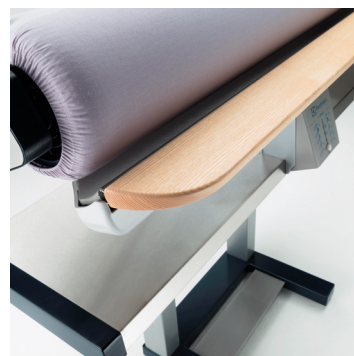

- ▶ Plug&Play - aansluiting 220V
- ▶ Opvouwbaar, geschikt voor kleine ruimtes
- ▶ 850mm lang verwarmd oppervlak, open aan beide zijden, voor het eenvoudig strijken van brede stoffen
- ▶ Langdurige stoomproductie dankzij de grote watertank (nominale capaciteit: 1,9 lt, reële capaciteit: 1,4 lt)
- ▶ 5 temperaturniveaus voor alle soorten textiel
- ▶ 3 stoominstellingen, met continue productie of louter op verzoek
- ▶ Volledige controle van de strijkrol dankzij de flexibele voetpedaal